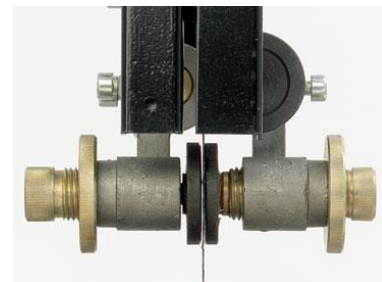

BS300E & BS350S – seit
Jahren bewährt !

Record Power Serie Sabre

BS300E & BS350S

Record Power Bandsägen Sabre250/-300/-350

Die Sabre Baureihe ist der nächste Evolutionsschritt zur perfekten Bandsäge. Basierend auf den Erfolgsmodellen BS300 & BS350 wurde eine Bandsäge-Serie konzipiert, die effektiver, genauer und einfacher zu bedienen ist, als jede andere Maschine in Ihrer Klasse. Die gesteigerte Motorleistung in Verbindung mit den optimierten, schweren Gusseisen Umlenkrollen sorgt für eine ideale Kraftübertragung. Das Bandführungssystem wurde komplett überarbeitet und ist nun Druckfeder (Sabre-250/-350) basiert. Die Feineinstellung an die gewählte Aufgabe oder Bandtyp lässt sich jetzt noch einfacher, schneller, präziser und wie von Record Power bekannt Werkzeuglos einstellen. Das Ausrichten der Bandsägeblätter mit dem Anschlag für einen perfekten Schnitt ist nun extrem schnell und vor allen Dingen einfach zu erledigen. Eine Anpassung der Führungsschiene ist nicht mehr notwendig. Zum entlasten des Bandes nach der Arbeit kann die Bandspannung mit einer Schnellverstellung reduziert werden. Diese Funktion macht auch den Bandwechsel zum Kinderspiel - das neue Band hat automatisch die richtige Spannung.